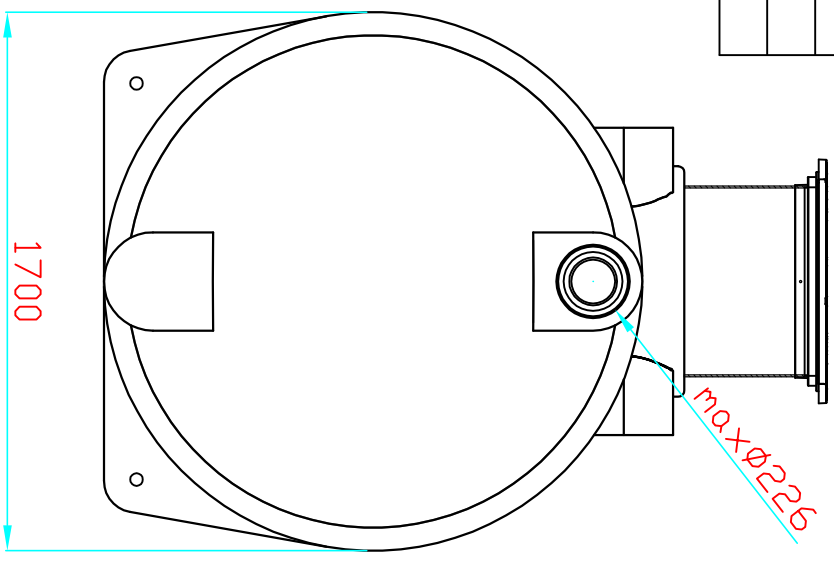

vrátání otvorů pro připojení hlaďké trubky pomocí pryžového těsnění	
DN trubky	D vrátáku
100	138
125	151
150	186
200	226

Stav	Změny	Datum	Jméno

Datum	Jméno
5.12.2013	L. Kráča

Nakreslen 5.12.2013 L. Kráča
Zkontrolován
Norma